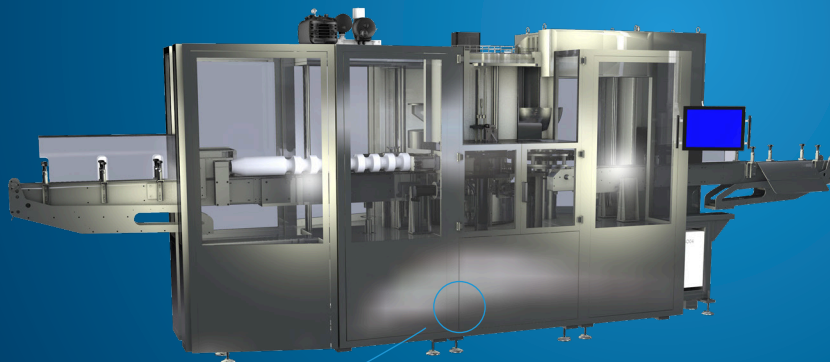

il sistema unico e brevettato  
in tutto il mondo per proteggere  
e dare visibilità alle tue lattine.

Adatto per ogni tipo di lattina.

Compatibile con qualsiasi soluzione  
di packaging.

Utilizza capsule al **100%**  
personalizzabili e **100%** riciclabili.

## CSST121

Velocità max di produzione  
**14.000 cph**

Velocità di picco  
**15.000 cph**

N° teste saldanti **20**

Capienza Topsy **5.000**

Macchina sviluppata per le linee  
produttive dinamiche

Fino a **250** lattine/minuto

Layout flessibile

Hi-tech Concept

Controllo con servomotori

Console operatore user friendly

Soluzione completa

Training in loco e in remoto

Manutenzioni programmate

Fornitura dei **Topsy** direttamente da **EcoCaps**