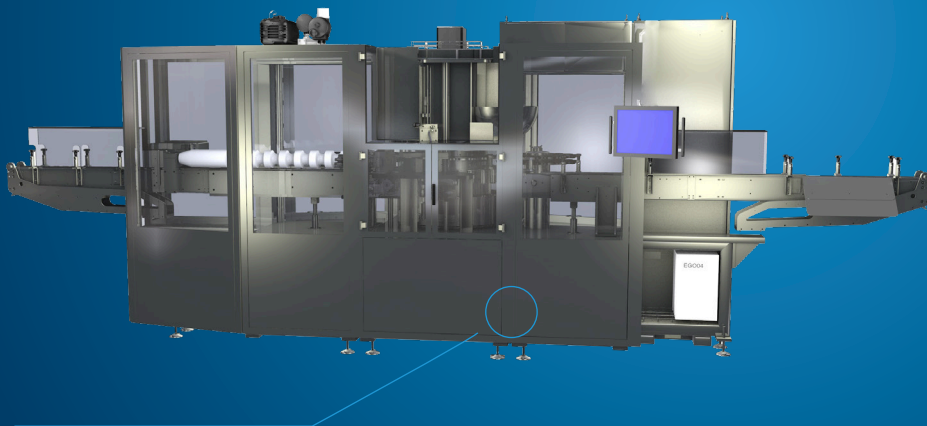

il sistema unico e brevettato
in tutto il mondo per proteggere
e dare visibilità alle tue lattine.

Adatto per ogni tipo di lattina.

Compatibile con qualsiasi soluzione
di packaging.

Utilizza capsule al **100%**
personalizzabili e **100%** riciclabili.

CSS242

Velocità max di produzione
24.000 cph

Velocità di picco
25.000 cph

N° teste saldanti **24**

Capienza Topsy **10.000**

Macchina sviluppata per le linee
produttive dinamiche

Fino a **420** lattine/minuto

Layout flessibile

Hi-tech Concept

Controllo con servomotori

Console operatore user friendly

Soluzione completa

Training in loco e in remoto

Manutenzioni programmate

Fornitura dei **Topsy** direttamente da **EcoCaps**