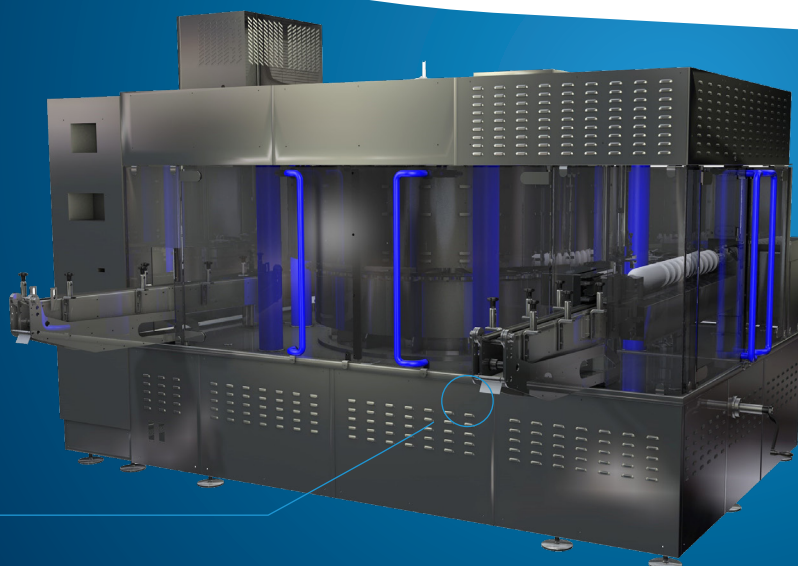

CSS760

Velocità max di produzione
70.000 cph

Velocità di picco
75.000 cph

N° teste saldanti **60**

Capienza Topsy **20.000**

Macchina sviluppata per le linee
produttive dinamiche
Fino a **1.250** lattine/minuto
Tecnologia affidabile ed efficiente

Hi-tech Concept

Controllo con servomotori

Console operatore user friendly

Soluzione completa

Training in loco e in remoto

Manutenzioni programmate

Fornitura dei **Topsy** direttamente da **EcoCaps**

Più igiene